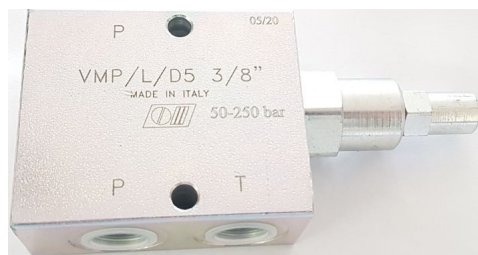

VALVULA LIMITADORA PRESI. 3/8H (Ref.LAT7727/50)

LAT7727-50.jpg

VALVULA LIMITADORA PRESI. 3/8H (Ref.LAT7727/50, 85034046,)

Calificación: Sin calificación

Precio

2-3 Days

[Haga una pregunta sobre este producto](#)