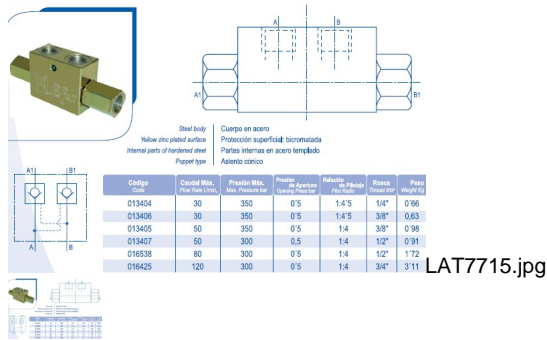

VALVULA ANTIRRETORNO 1/4 DOBLE (Ref.LAT7714)

VALVULA ANTIRRETORNO 1/4 DOBLE (Ref.LAT7714, V0010,)

Valvula doble pilotada

Calificación: Sin calificación

Precio

Precio base con impuestos 58,08 €

Precio de venta 58,08 €