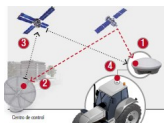

TRIMBLE SUSCR.1 AÑO RTX-CP OB (Ref.TISUSRTXCPOB1)

CAS-ZTNAFSRTXRP.jpg

TRIMBLE SUSCR.1 AÑO RTX-CP OB (Ref.TISUSRTXCPOB1, RTX CP 1 OB,)

RTX Center Point On Basic

Suscripción de 1 año a señal de corrección RTX Center Point 2.5 cm via satélite.Para equipos con Center Point de serie.