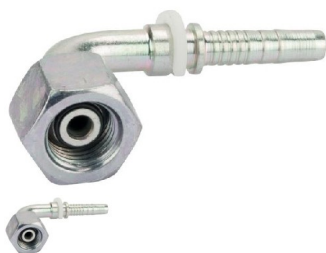

## TERMINAL TUER.LOCA 90G 3/8 M14 (Ref.LAT9059/3 )

LAT9059.jpg

TERMINAL TUER.LOCA 90G 3/8 M14 (Ref.LAT9059/3, 012453, 51190604)

**Galvanizado / Blanco pasivado.**

Pivote BSP con cono exterior de 60 grados.