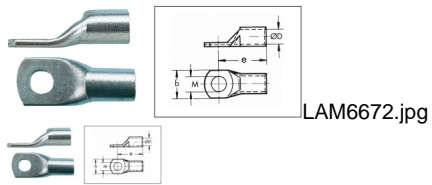

TERMINAL PALA M12 ESTAÑADO L50 (Ref.LAM6674)

TERMINAL PALA M12 ESTAÑADO L50 (Ref.LAM6674, 4056807069876, 0967196012)

Calificación: Sin calificación

Precio

2-3 Days
★★★★

[Haga una pregunta sobre este producto](#)