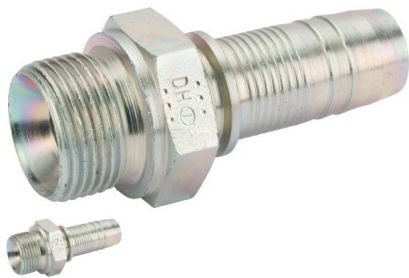

## TERMINAL MACHO FIJO 3/8 M1/4 (Ref.LAT9103 )

LAT9100.jpg

TERMINAL MACHO FIJO 3/8 M1/4 (Ref.LAT9103, 012436, PN66)

**Galvanizado / Blanco pasivado.DN6-BSP3/8**

Rosca exterior BSP con cono interior de60 grados.