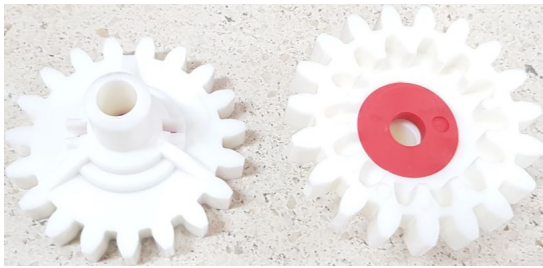

## SOLA PIÑÓN 19Z / 14Z (Ref.MUS7912/6 )

MUS7912-6.jpg

SOLA PIÑÓN 19Z / 14Z (Ref.MUS7912/6, KV-489807, KV489807)

Para distribuidor Kverneland.Doble dentado. Interior y Exterior

Calificación: Sin calificación