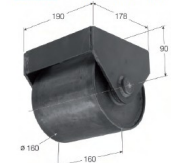

RODILLO CONTENEDOR C/BASE 160M (Ref.REM7009)

Rueda de contenedor 160 mm

REM7009.jpg

RODILLO CONTENEDOR C/BASE 160M (Ref.REM7009, 502000203010, 1462)

Rueda metatila para contenedor

Calificación: Sin calificación

Precio

2-3 Days

★★★★☆

[Haga una pregunta sobre este producto](#)

Fabricante: [Generico](#)

Descripción

Comentarios

Aún no hay comentarios para este producto.

// //