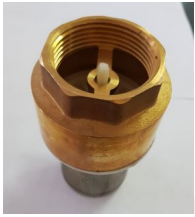

RIE.VALVULA PIE METAL 3/4 HEMB (Ref.RIE9887)

RIE9879.jpg

RIE.VALVULA PIE METAL 3/4 HEMB (Ref.RIE9887, 8435319114858, 060042003)

Calificación: Sin calificación

Precio

2-3 Days

★★★★

[Haga una pregunta sobre este producto](#)