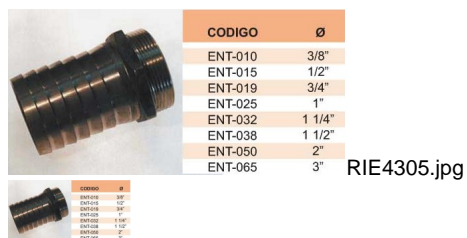

## RIE.RACOR P/MAN.35X1-1/4M META (Ref.RIE4259/50 )

RIE.RACOR P/MAN.35X1-1/4M META (Ref.RIE4259/50, 2140351, )

Calificación: Sin calificación