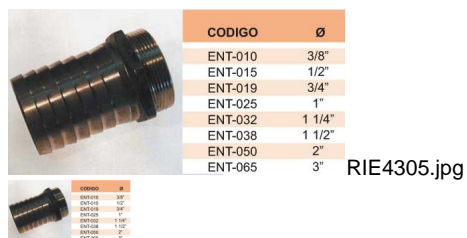

RIE.RACOR P/MAN.32X1-1/4M META (Ref.RIE4259)

RIE.RACOR P/MAN.32X1-1/4M META (Ref.RIE4259, AENT032,)

Calificación: Sin calificación

Precio

On Order

★★★★★

[Haga una pregunta sobre este producto](#)

Fabricante: [Generico](#)