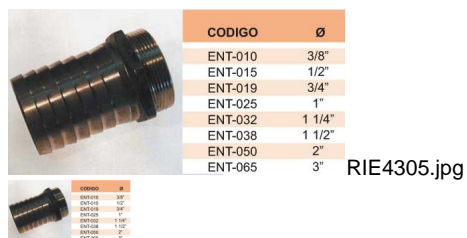

## RIE.RACOR P/MAN.23X3/4M METAL (Ref.RIE4315/50 )

RIE.RACOR P/MAN.23X3/4M METAL (Ref.RIE4315/50, 8414441028912, 191900300)

Calificación: Sin calificación