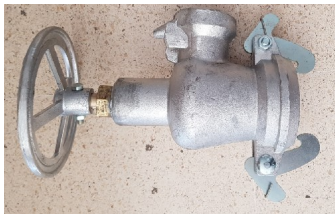

RIE.CODO ABRE VALV.TIPO N 3X2 (Ref.RIE0684)

RIE0684.jpg

RIE.CODO ABRE VALV.TIPO N 3X2 (Ref.RIE0684, 21330250,)

Calificación: Sin calificación

Precio

2-3 Days

[Haga una pregunta sobre este producto](#)

Fabricante:[Generico](#)