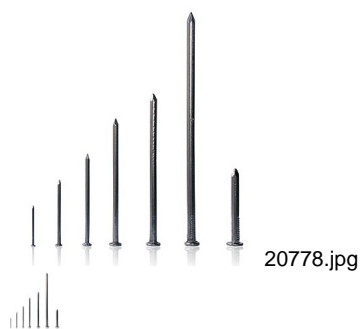

PUNTA C/PLANA 14 X 40 KG. (Ref.TOR9514040)

PUNTA C/PLANA 14 X 40 KG. (Ref.TOR9514040, 8427452025276, 207994196)

Calificación: Sin calificación

Precio

Precio base con impuestos 3,45 €

Precio de venta 3,45 €