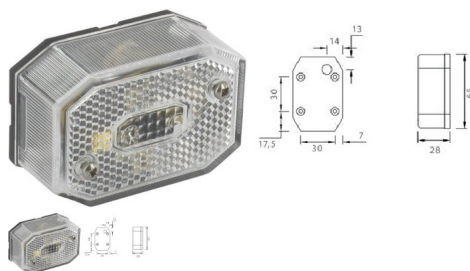

PILOTO POSICION GALIBO BLANCO (Ref.LAM7875/10)

LAM7875-10.jpg

PILOTO POSICION GALIBO BLANCO (Ref.LAM7875/10, 216512007,)

Aspock.

Galibo para uso universal.12V. izquierda / derecha.

Calificación: Sin calificación