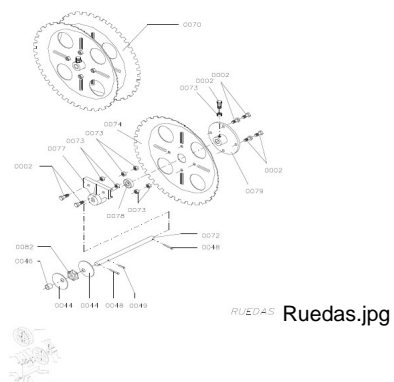

## PAR.SOPORTE RUEDA MOTRIZ COMPL (Ref.PAR-13200 )

PAR.SOPORTE RUEDA MOTRIZ COMPL (Ref.PAR-13200, 0077, S023)

Referencia N. 0077

Calificación: Sin calificación

**Precio**

Precio base con impuestos 36,30 €

Precio de venta 36,30 €