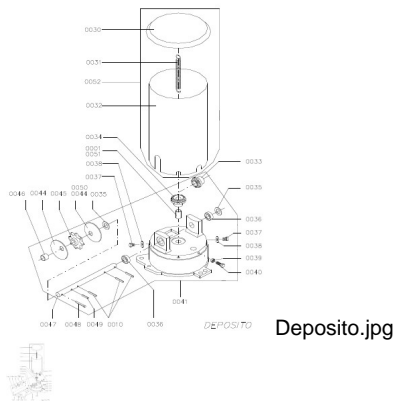

PAR.PLATO DE ARRASTRE ANTIGUO (Ref.PAR-14111)

PAR.PLATO DE ARRASTRE ANTIGUO (Ref.PAR-14111, 0050, MON0050)

Referencia N. 0050

Calificación: Sin calificación

Precio

On Order

[Haga una pregunta sobre este producto](#)