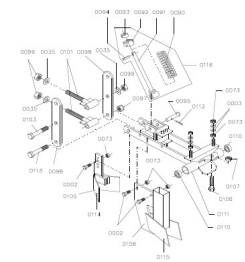

## PAR.MUELLE SUSPENSION (Ref.PAR-11166 )

REJA Y ANCLAJES Rejas y Anclajes.jpg

PAR.MUELLE SUSPENSION (Ref.PAR-11166, MUE1834685, S026)

Referencia N. 0090

Calificación: Sin calificación

**Precio**

Precio base con impuestos 37,35 €