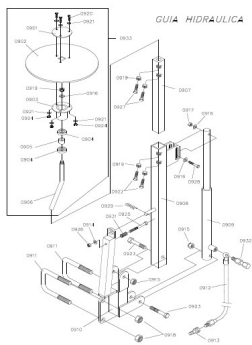

PAR.FILTRO SALIDA DE AIRE (Ref.PAR-00130)

Guia Hidraulica.jpg

PAR.FILTRO SALIDA DE AIRE (Ref.PAR-00130, 0936, MH0936)

Calificación: Sin calificación

Precio

On Order

[Haga una pregunta sobre este producto](#)