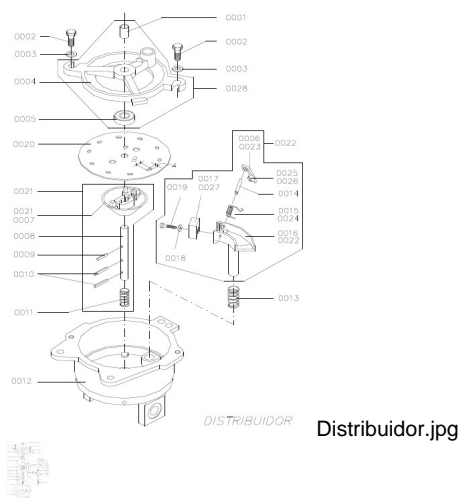

PAR.CUERPO SELECTOR MODERNO (Ref.PAR-16151/2)

PAR.CUERPO SELECTOR MODERNO (Ref.PAR-16151/2, MON0016, 0016)

Referencia N. 0016. Versión moderno

Calificación: Sin calificación

Precio

Precio base con impuestos 45,70 €