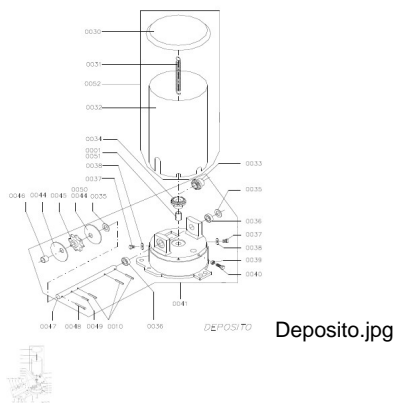

## PAR.BROCHE DEPOSITO (Ref.PAR-00050 )

PAR.BROCHE DEPOSITO (Ref.PAR-00050, CMU1006, )

Calificación: Sin calificación

**Precio**

2-3 Days

★★★★★

[Haga una pregunta sobre este producto](#)

Fabricante: [JJ Broch\(Paris\)](#)