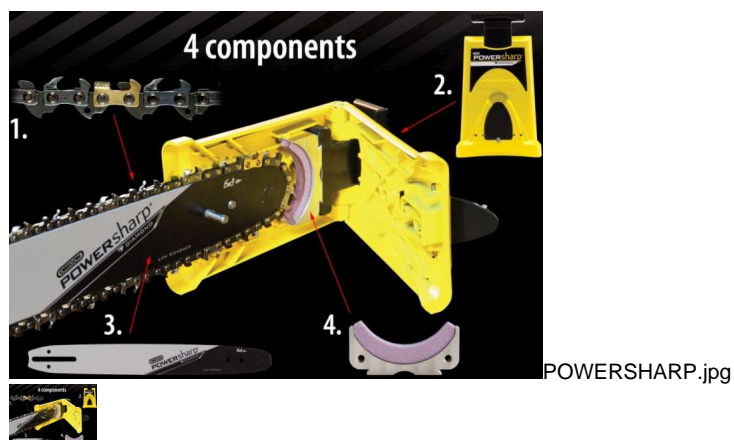

OREGON ESPAD.16P A095 POWERSHA (Ref.HOM55-542316)

OREGON ESPAD.16P A095 POWERSHA (Ref.HOM55-542316, 5400182912507, 542316)

Espadín y caja afiladora. Sin piedra.

Calificación: Sin calificación

Precio

2-3 Days