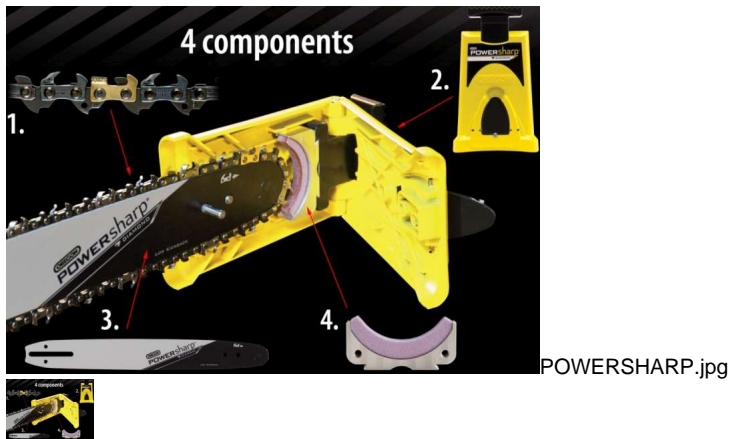

## OREGON ESPAD.16P A074 POWERSHA (Ref.HOM55-542315 )

OREGON ESPAD.16P A074 POWERSHA (Ref.HOM55-542315, 5400182912491, 542315)

Espadín y caja afiladora. Sin piedra.

Calificación: Sin calificación

**Precio**