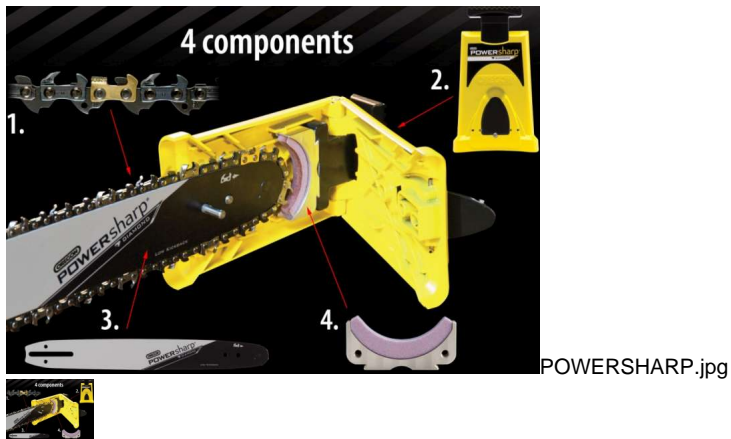

OREGON ESPAD.16P A041 POWERSHA (Ref.HOM55-542314)

OREGON ESPAD.16P A041 POWERSHA (Ref.HOM55-542314, 5400182912484, 542314)

Espadín y caja afiladora. Sin piedra.

Calificación: Sin calificación

Precio

On Order