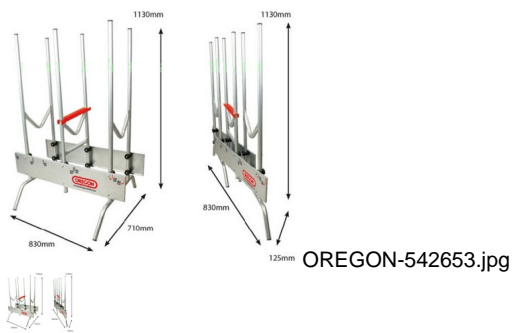

OREGON CABALLETE PLEGABLE (Ref.HOM55-542653)

OREGON CABALLETE PLEGABLE (Ref.HOM55-542653, , 542653)

Calificación: Sin calificación

Precio

On Order
★★★★★

[Haga una pregunta sobre este producto](#)

Fabricante: [Oregon](#)