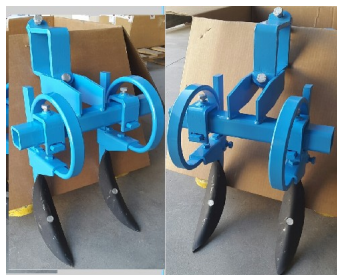

MONOSEM KIT BORRAHUELLAS COMP. (Ref.MON-SA0000019)

MON-SA0000019.jpg

MONOSEM KIT BORRAHUELLAS COMP. (Ref.MON-SA0000019, SA0000019,)

Juego de 4 borrahuellas

Calificación: Sin calificación

Precio

2-3 Days

[Haga una pregunta sobre este producto](#)