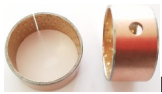

MAILLEUX CASQUILLO 35x39x20 (Ref.MAL-078500240)

MAL-078500240.jpg

MAILLEUX CASQUILLO 35x39x20 (Ref.MAL-078500240, 078500240, 505016)

Casquillo bimetálico.

Calificación: Sin calificación

Precio

Precio base con impuestos 11,56 €