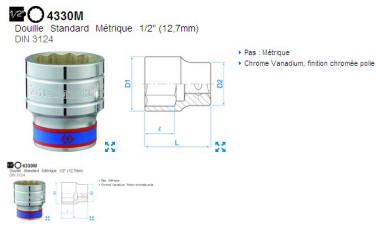

## LLAVE VASO 19 MM.CUA.1/2 MULTI (Ref.KT-433019M )

KT-4330M.jpg

LLAVE VASO 19 MM.CUA.1/2 MULTI (Ref.KT-433019M, 4710591923652, 433019MR)

**King Tony**

Calificación: Sin calificación

**Precio**

2-3 Days

★★★★