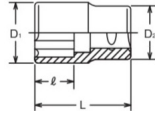

LLAVE VASO 19 MM.CUA.1/2 MU.KO (Ref.HRR080190MKO)

4406M  Surface Drive Sockets
Vasos Surface Drive (de Contacto Curvo)

KOKEN_4406M.jpg

4406M  Surface Drive Sockets
Vasos Surface Drive (de Contacto Curvo)

LLAVE VASO 19 MM.CUA.1/2 MU.KO (Ref.HRR080190MKO, KOKEN4406M19, 4406M)

Koken

Calificación: Sin calificación

Precio

2-3 Days

★★★★

[Haga una pregunta sobre este producto](#)

Fabricante: [Generico](#)