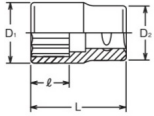

LLAVE VASO 19/32 CUAD.1/2 KOKE (Ref.HRR084019K)

4405A  12-point Sockets
Vasos Bihexagonales

KOKEN_4405A.jpg

LLAVE VASO 19/32 CUAD.1/2 KOKE (Ref.HRR084019K, 4405A1932, KOKEN4405A1932)

Koken

Calificación: Sin calificación