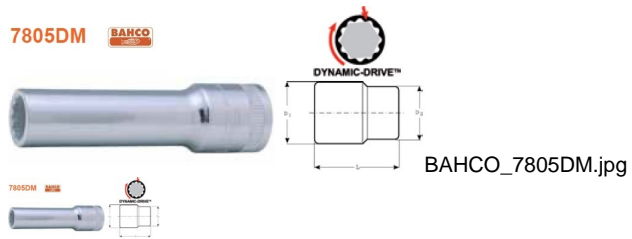

LLAVE VASO 17 MM.BIE.1/2 LARGO (Ref.HRR080170L)

LLAVE VASO 17 MM.BIE.1/2 LARGO (Ref.HRR080170L, 7314151098506, 7805DM17)

Palmera-Bahco

Bihexagonal, cuadrado de 1/2 pulgadas Largo.

Calificación: Sin calificación