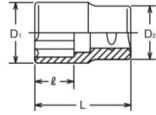

## LLAVE VASO 16 MM.CUA.1/2 BIHEX (Ref.HRR080160K )

**4406M**  Surface Drive Sockets  
Vasos Surface Drive (de Contacto Curvo)

KOKEN\_4406M.jpg

**4406M**  Surface Drive Sockets  
Vasos Surface Drive (de Contacto Curvo)

LLAVE VASO 16 MM.CUA.1/2 BIHEX (Ref.HRR080160K , KOKEN4406M16)

**KOKEN**

Calificación: Sin calificación

**Precio**

2-3 Days

[Haga una pregunta sobre este producto](#)

Fabricante: [Generico](#)

Descripción