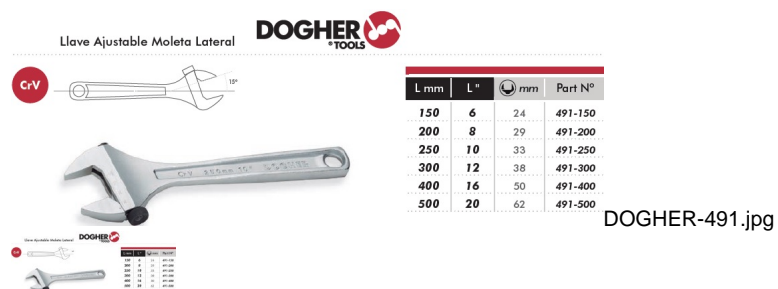

## LLAVE AJUSTABLE 16-400MM. DOGH (Ref.HRR220572 )

LLAVE AJUSTABLE 16-400MM. DOGH (Ref.HRR220572, 8433711005408, 491-400)

**DOGHER TOOLS**

Calificación: Sin calificación

**Precio**

Precio base con impuestos 68,70 €