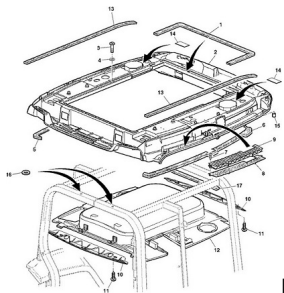

JD TECHO (Ref.EBR-AL177938)

EBR-AL177938.jpg

JD TECHO (Ref.EBR-AL177938, AL177938,)

Calificación: Sin calificación

Precio

2-3 Days

[Haga una pregunta sobre este producto](#)

Fabricante: [Generico](#)