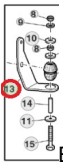

JD SOPORTE (Ref.EBR-L168615)

EBR-L168615.jpg

JD SOPORTE (Ref.EBR-L168615, L168615,)

Calificación: Sin calificación

Precio

2-3 Days

[Haga una pregunta sobre este producto](#)

Fabricante: [Generico](#)