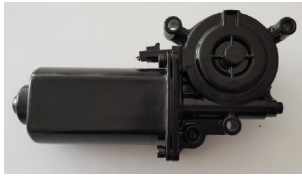

JD MOTOR ELECTRICO (Ref.EBR-AA77820)

EBR-AA77820.jpg

JD MOTOR ELECTRICO (Ref.EBR-AA77820, 77820, AA77820)

Calificación: Sin calificación

Precio

2-3 Days

[Haga una pregunta sobre este producto](#)

Fabricante: [Generico](#)