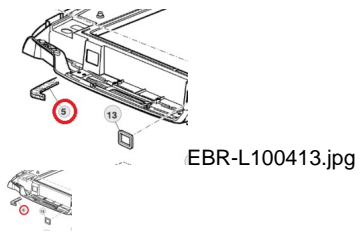

JD JUNTA (Ref.EBR-L100413)

JD JUNTA (Ref.EBR-L100413, L100413,)

Calificación: Sin calificación

Precio

2-3 Days

★★★★

[Haga una pregunta sobre este producto](#)

Fabricante: [Generico](#)