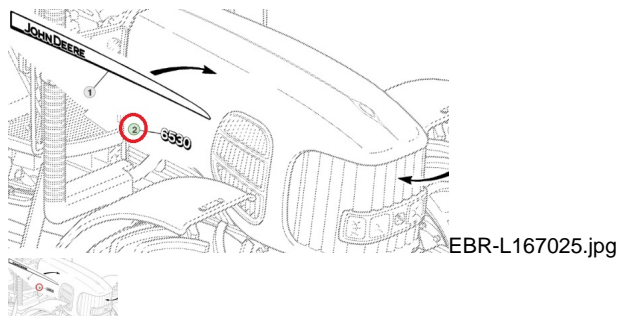

## JD ETIQUETA ADHESIVO 6530 (Ref.EBR-L167025 )

JD ETIQUETA ADHESIVO 6530 (Ref.EBR-L167025, L167025, )

Pegatina John Deere 6530

Calificación: Sin calificación

**Precio**

2-3 Days

[Haga una pregunta sobre este producto](#)