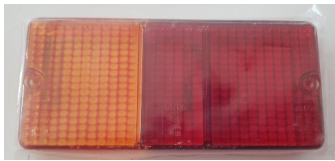

JD CRISTAL PILOTO (Ref.EBR-CE14305)

EBR-CE14305.jpg

JD CRISTAL PILOTO (Ref.EBR-CE14305, 14305, CE14305)

Calificación: Sin calificación

Precio

2-3 Days

★★★★

[Haga una pregunta sobre este producto](#)