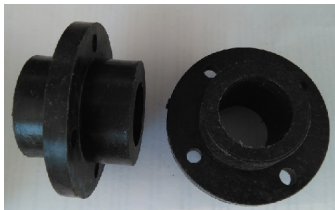

HORI.BUJE DE POLEA CASQUILLO (Ref.HOR2850)

HOR2850.jpg

HORI.BUJE DE POLEA CASQUILLO (Ref.HOR2850, ANADM0044, SZZ000DPCM01)

Calificación: Sin calificación

Precio

Precio base con impuestos 7,57 €

Precio de venta 7,57 €