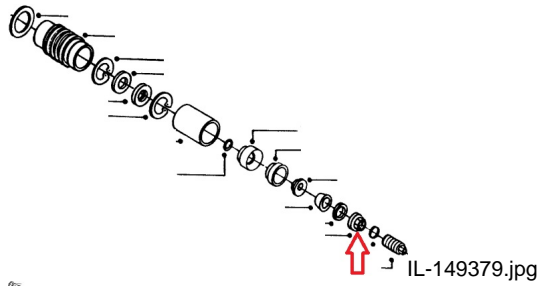

HARDI TUERCA TENSOR CUERO SINT (Ref.IL-149379)

HARDI TUERCA TENSOR CUERO SINT (Ref.IL-149379, 149379,)

Calificación: Sin calificación

Precio

2-3 Days

★★★★

[Haga una pregunta sobre este producto](#)

Fabricante: [Ilemo Hardi](#)