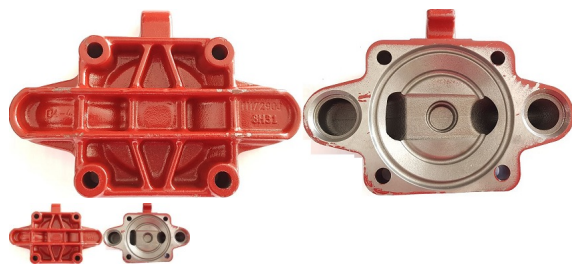

HARDI TAPA VALVULA 363/364 RO. (Ref.IL-11172800)

IL-11172800.jpg

HARDI TAPA VALVULA 363/364 RO. (Ref.IL-11172800, 11172800,)

Calificación: Sin calificación

Precio

Precio base con impuestos 300,66 €

Precio de venta 300,66 €