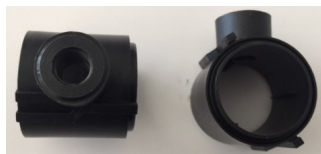

HARDI SOPORTE DEL RELOJ (Ref.IL-390827)

IL-390827.jpg

HARDI SOPORTE DEL RELOJ (Ref.IL-390827, 390827,)

Calificación: Sin calificación

Precio

Precio base con impuestos 63,05 €

Precio de venta 63,05 €

24 h