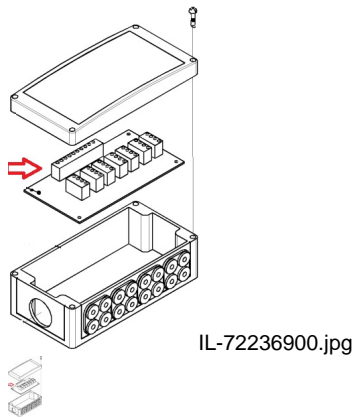

## HARDI PLACA ELECTRONICA VHZ (Ref.IL-72236900 )

HARDI PLACA ELECTRONICA VHZ (Ref.IL-72236900, 72236900, )

**para control hidraulico de brazos**

Calificación: Sin calificación

**Precio**

2-3 Days

★★★★

[Haga una pregunta sobre este producto](#)