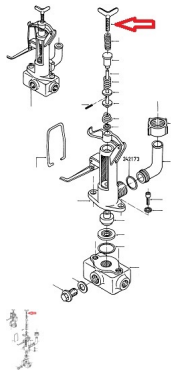

HARDI PALOMILLA FILTRO BIIINE (Ref.IL-130394)

IL-130394.jpg

HARDI PALOMILLA FILTRO BIIINE (Ref.IL-130394, 130394, IL-N130.394)

Calificación: Sin calificación

Precio

2-3 Days

[Haga una pregunta sobre este producto](#)