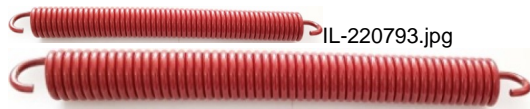

## HARDI MUELLE BRAZOS 21X4X250 (Ref.IL-220793 )

HARDI MUELLE BRAZOS 21X4X250 (Ref.IL-220793, 220793, )

tnd-caja3

Medidas: 21x4x250mm.

Calificación: Sin calificación