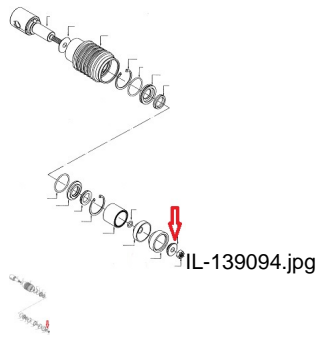

## HARDI EXTENSEUR CUIR DIAM. 55 (Ref.IL-139094 )

HARDI EXTENSEUR CUIR DIAM. 55 (Ref.IL-139094, 139094, )

Para embolo de D.55

Calificación: Sin calificación

**Precio**

2-3 Days  
★★★★

[Haga una pregunta sobre este producto](#)