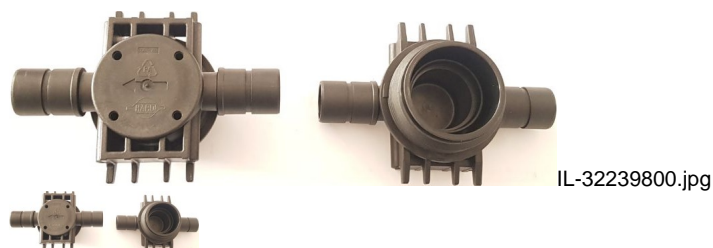

HARDI CUERPO FILTRO TOP T25 (Ref.IL-32239800)

HARDI CUERPO FILTRO TOP T25 (Ref.IL-32239800, 32239800,)

Calificación: Sin calificación

Precio

Precio base con impuestos 24,49 €

Precio de venta 24,49 €

24 h

[Haga una pregunta sobre este producto](#)