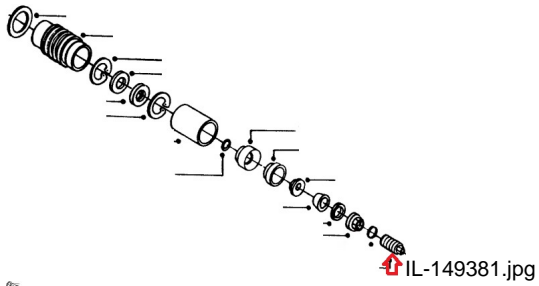

## HARDI CASQUILLO ROSCADO (Ref.IL-149381 )

HARDI CASQUILLO ROSCADO (Ref.IL-149381, 149381, )

Calificación: Sin calificación

**Precio**

2-3 Days

★★★★

[Haga una pregunta sobre este producto](#)

Fabricante: [Ilemo Hardi](#)