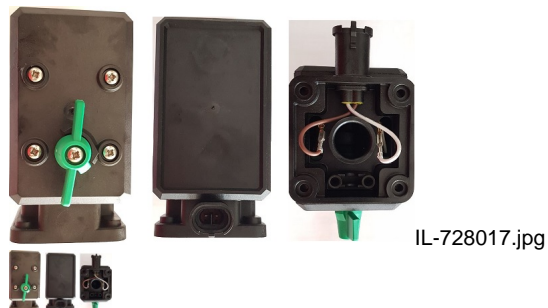

HARDI CAJA MOTOR P/EC DISTRIB. (Ref.IL-728017)

HARDI CAJA MOTOR P/EC DISTRIB. (Ref.IL-728017, 728017,)

Calificación: Sin calificación

Precio

Precio base con impuestos 805,38 €

Precio de venta 805,38 €

2-3 Days